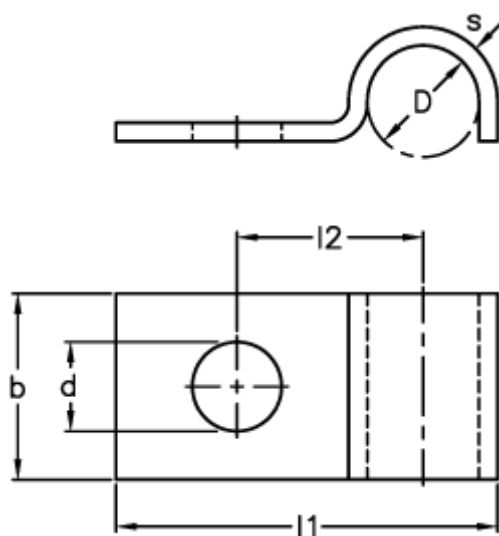

Varenummer: 025108980109
Beskrivelse: Norma rørbøjle type 510
BSL 1 x 9 DIN 72571 W1

Mål

$b = 10$
 $D = 9$
 $d = 4.8$
 $l1 = 22.5$
 $l2 = 11$
 $s = 1.0$